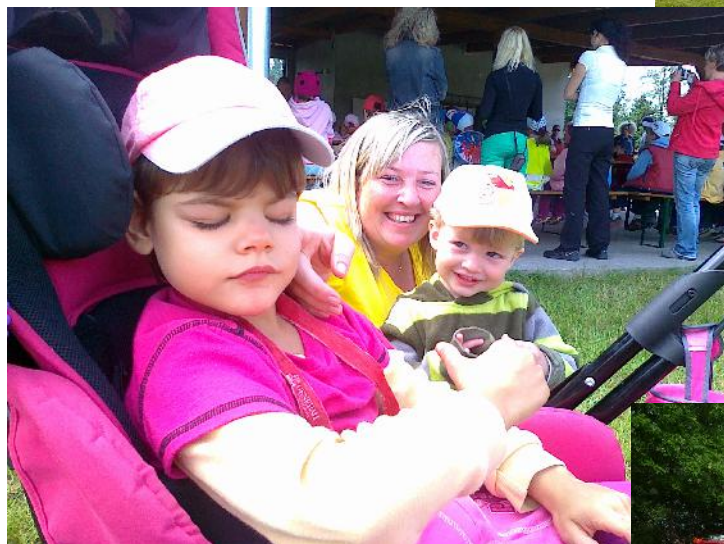

Eliška a dětský den se
školkou (7.6.2013)

Děkujeme SDH Luby za to, že pro děti ze
školky uspořádali krásný dětský den.